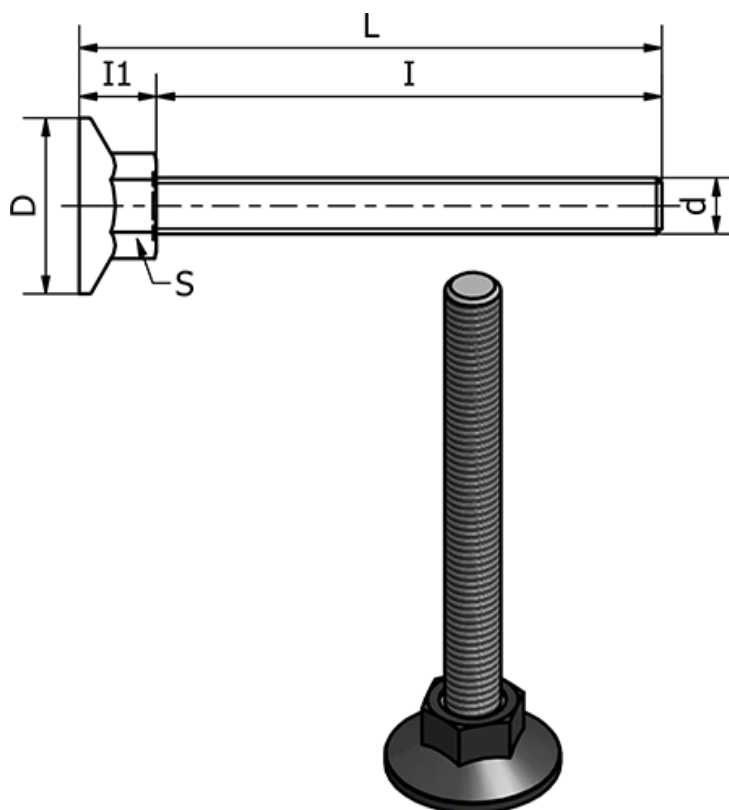

Varenummer: 2310431135
Beskrivelse: E+G Stilleben
LX.40-SW17-SST-M8X32

Mål

d	= M8
D	= 40
I	= 32
I1	= 13
L	= 42.5
Max statisk belastning (N)	= 2500
S	= 17
Type	= AISI 304 Rustfast

Vægt (g) = -